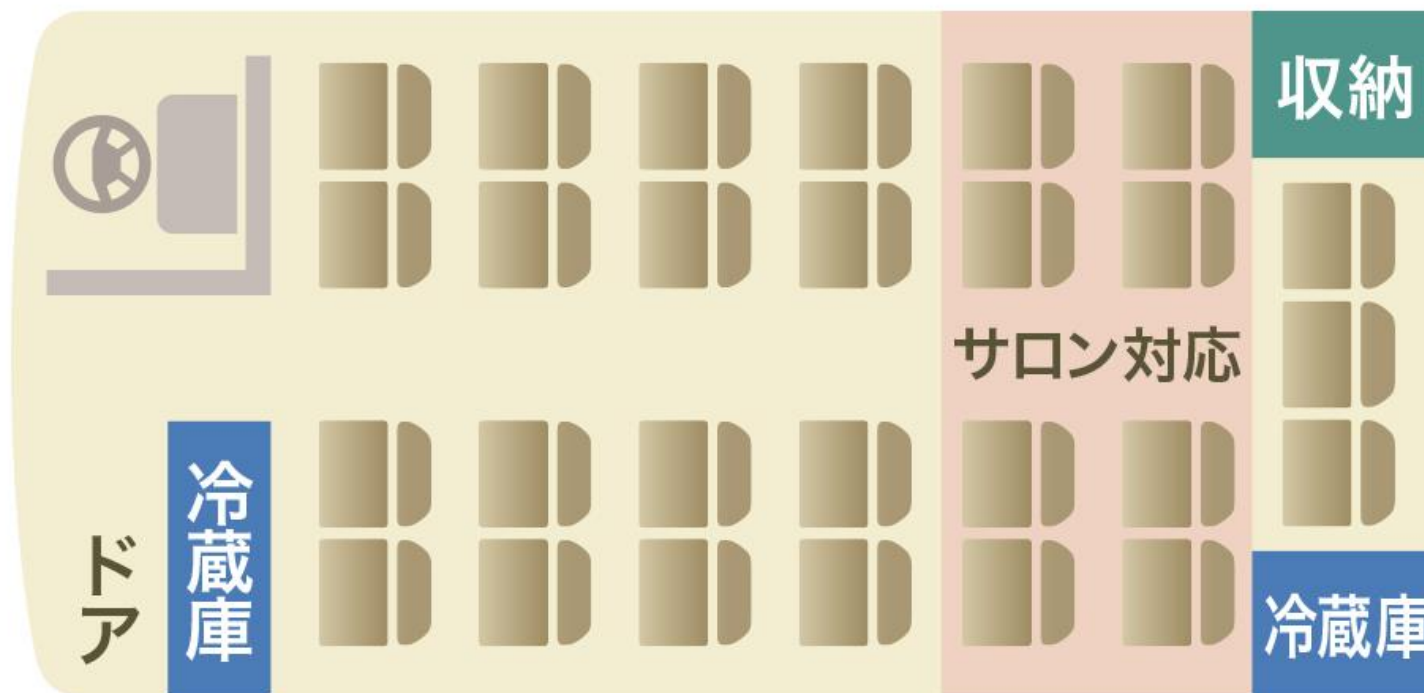

# 中型バス 座席表

定員：27名（サロン対応可）

設備：TV2台・DVD・通信カラオケ・湯沸器・冷蔵庫

定員：27名（サロン対応可）

設備：TV2台・DVD・通信カラオケ・湯沸器・冷蔵庫

定員 : 33+7 名

設備 : TV2 台・DVD・HDD カラオケ・湯沸器・冷蔵庫