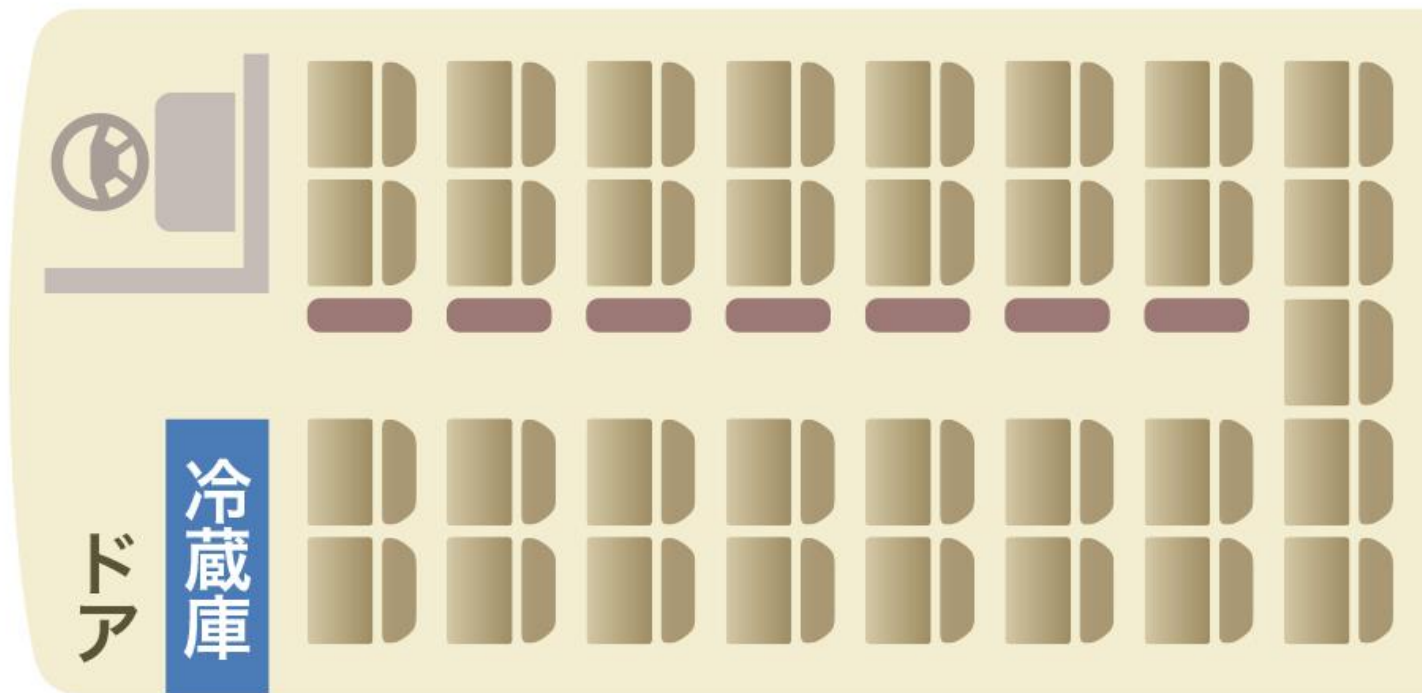

# 中型バス 座席表

定員：27名（サロン対応可）

設備：TV2台・DVD・通信カラオケ・湯沸器・冷蔵庫

定員：27名（サロン対応可）

設備：TV2台・DVD・通信カラオケ・湯沸器・冷蔵庫

定員 : 33+7 名

設備 : TV2 台・DVD・HDD カラオケ・湯沸器・冷蔵庫