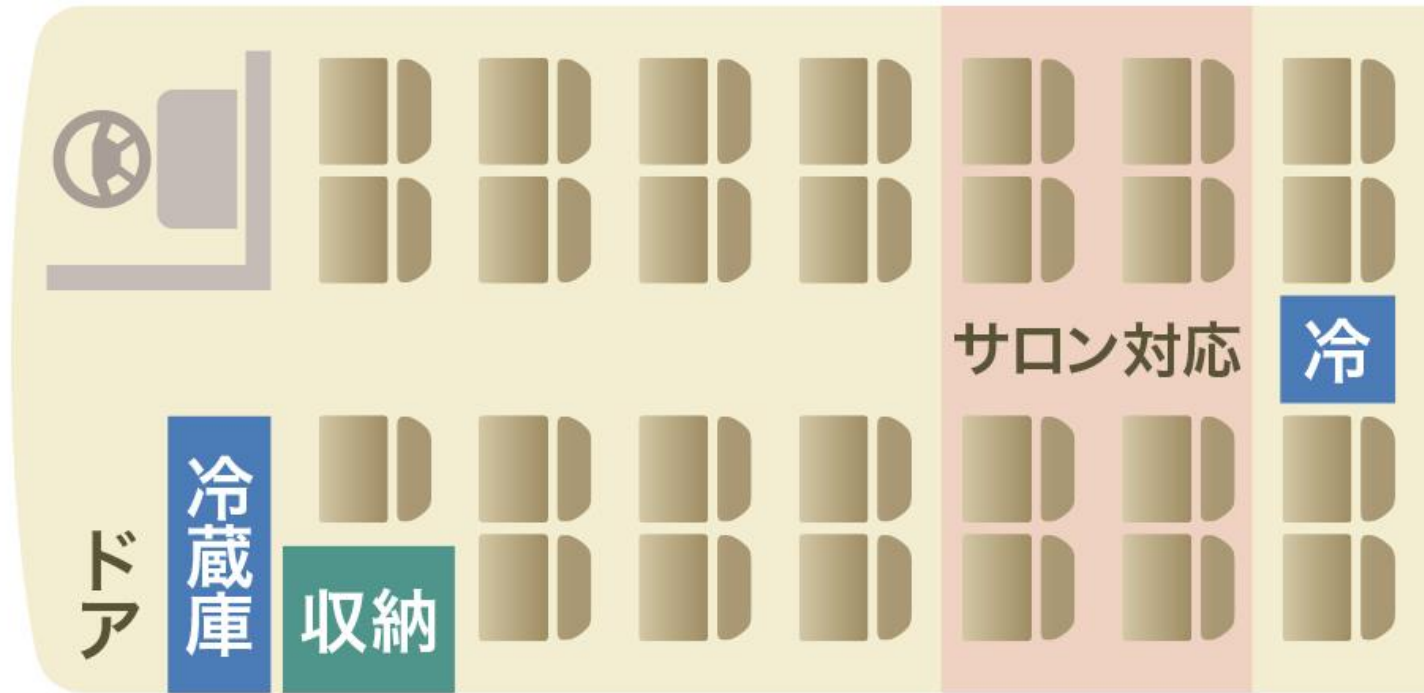

# 中型バス 座席表

定員：27名（サロン対応可）

設備：TV2台・DVD・通信カラオケ・湯沸器・冷蔵庫

定員：27名（サロン対応可）

設備：TV2台・DVD・通信カラオケ・湯沸器・冷蔵庫

定員 : 33+7 名

設備 : TV2 台・DVD・HDD カラオケ・湯沸器・冷蔵庫